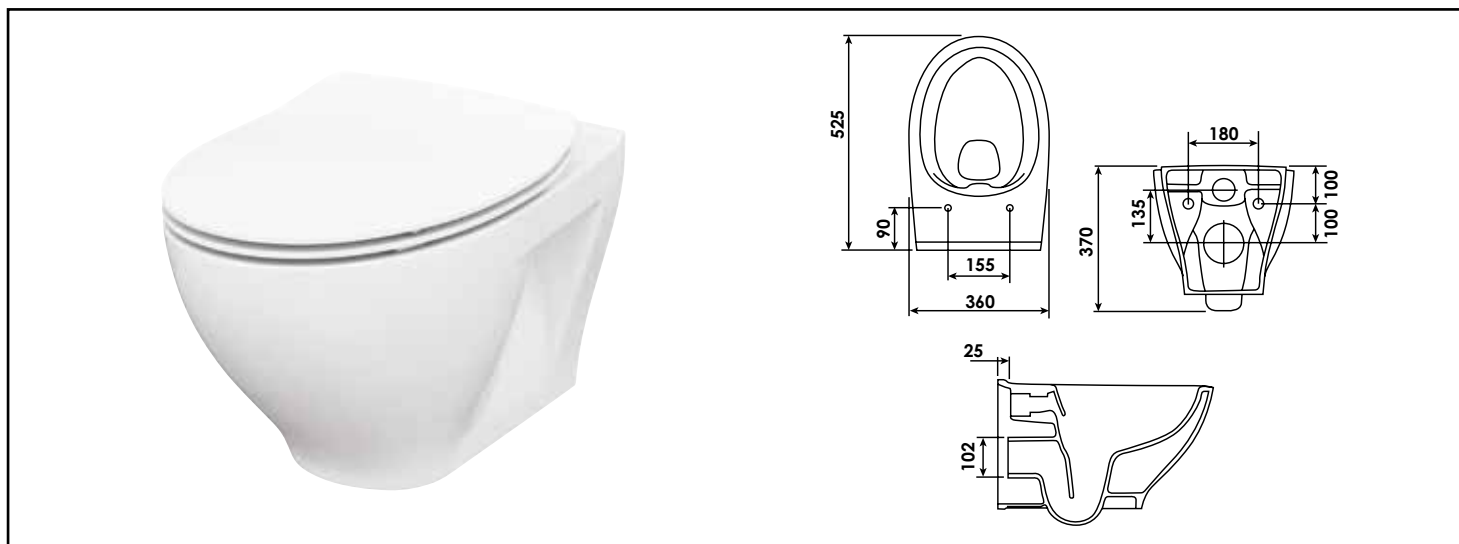

## CUVETTE SUSPENDUE DESIGN SANS BRIDE, AVEC ABATTANT EXTRA-PLAT - ROLF

- CUVETTE SUSPENDUE POUR UN NETTOYAGE DU SOL FACILITÉ
- SANS BRIDE POUR UNE MEILLEURE HYGIÈNE
- CARÉNAGE DE LA CUVETTE POUR UN DESIGN ESTHÉTIQUE AVEC FIXATION DISSIMULÉE ET UNE FACILITÉ DE NETTOYAGE

<b>DESCRIPTION</b>	Cuvette suspendue carénée pour dissimulée les vis de fixation et permettre un nettoyage plus facile. - En céramique blanche vitrifiée sans bride avec abattant blanc double extra-plat Duroplast déclinable et antibactérien pour une facilité d'entretien et une meilleure hygiène. Fermeture ralentie pour un confort d'utilisation au quotidien.
<b>CARACTÉRISTIQUES</b>	Cuvette porcelaine blanche vitrifiée sans bride et compacte. - Fixations de cuvette invisibles faciles à installer. - Abattant double extra-plat Duroplast antibactérien et déclinable, à fermeture ralentie.
<b>APPLICATIONS</b>	Pack wc
<b>CONDITIONS D'UTILISATION</b>	Veiller à la bonne étanchéité de l'alimentation et de l'évacuation de la cuvette
<b>COMPATIBILITÉ</b>	Compatible à tous les bati-supports
<b>PRÉCAUTION D'EMPLOI</b>	Veiller à la bonne étanchéité de l'alimentation et de l'évacuation de la cuvette
<b>SPECIFICATIONS D'INSTALLATION</b>	Permet l'équipement d'un WC
<b>PRESCRIPTION DE POSE</b>	Fixations de cuvette facile à poser - Abattant déclinable anti-bactérien, à fermeture ralentie
	N'est pas adapté pour une application autre que celle décrite ci-dessus. Notre garantie porte sur les défauts de matière ou de fabrication et s'applique dans les conditions définies par le fabricant. La garantie ne couvre pas les consommables, l'usure normale, les pièces mobiles, les dommages dus aux chocs